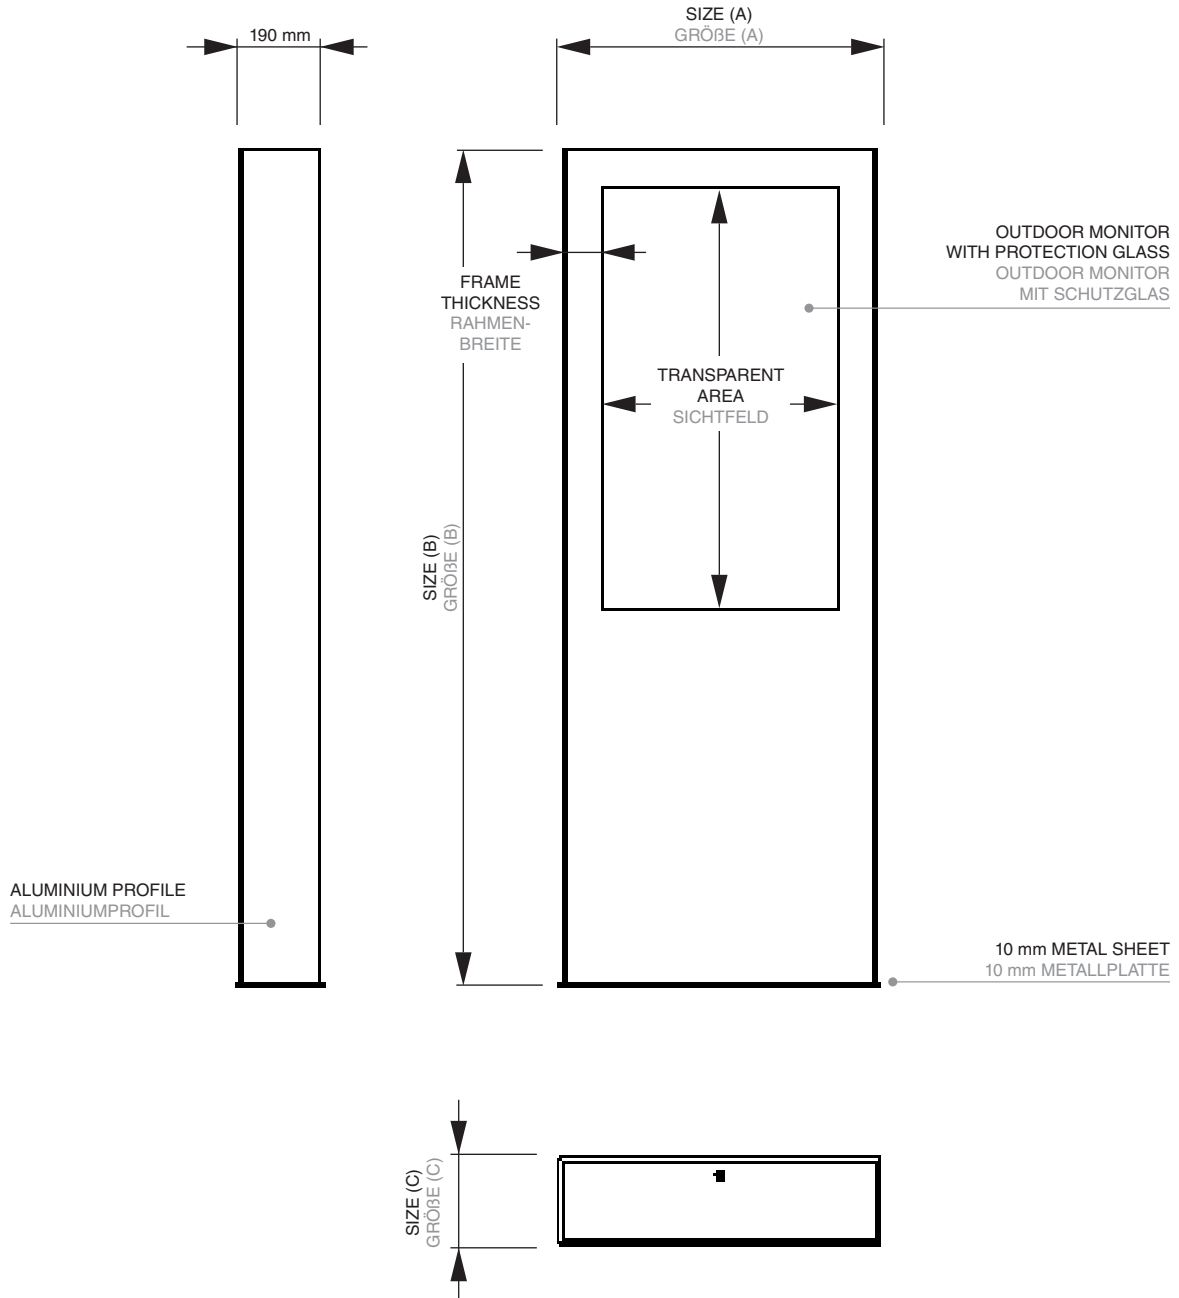

DIGITALE OUTDOOR-STELE

• Wetterfeste digitale Infosteile für den Außeneinsatz • IP56 Wetterschutz zertifiziert mit Front aus IK10 Sicherheitsglas • Lüfter verhindern Überhitzung

OUTDOOR DIGITAL TOTEM

Digital Displays | Digital Displays

OUTDOOR DIGITAL TOTEM

Digital Displays | Digital Displays

Article code	EAN / GTIN	Inch	Transparent area	Frame thickness	Size (A x B x C)	Net weight
Artikelcode	EAN / GTIN	Zoll	Sichtfeld	Rahmenbreite	Größe (A x B x C)	Netto Gewicht
DIOTOTEM46ESF	8596052116032	46"	562 x 1008 mm	76 mm	743 x 2009 x 210 mm	129,5 kg
DIOTOTEM55ESF	8596052117749	55"	675 x 1200 mm	76 mm	853 x 2009 x 210 mm	146,1 kg

Article code	Packing size	Packing weight	Pcs / Pallet	Weight of pallet	Shipping
Artikelcode	Verpackungsgröße	Versandgewicht	Stck / Palette	Paletten-gewicht	Versandart
DIOTOTEM46ESF	800 x 2070 x 1200 mm	137,5 kg	1	158 kg	individual
DIOTOTEM55ESF	800 x 2070 x 1200 mm	154,1 kg	1	175 kg	individual

Screen specifications

Bildschirm Details

Screen supplier	Type	Diagonal size	Resolution	Brightness (cd/m ² , nit)	VESA	Dimensions	Response	Operations
Hersteller	Typ	Zoll	Auflösung	Helligkeit (cd/m ² , nit)	VESA	Abmessung	Reaktion	Leistung
Samsung	OH46F	46"	FHD 1920x1080	2500	1000x400	1069,0 x 623,6 x 85,0 mm	6 ms	24/7
Samsung	OH55F	55"	FHD 1920x1080	2500	1200x400	1260,6 x 731,4 x 85,0 mm	8 ms	24/7